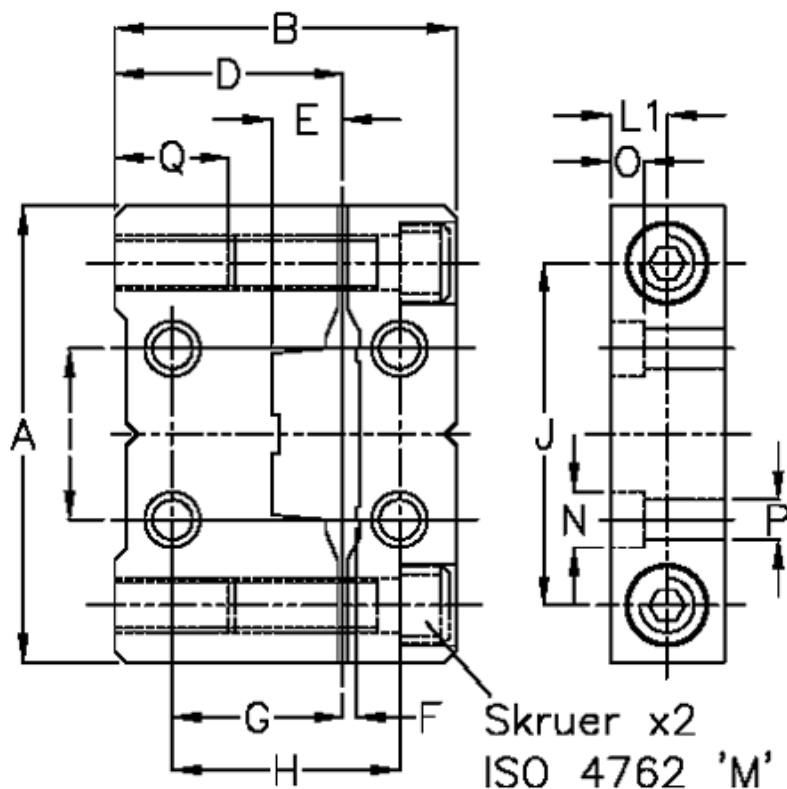

Varenummer: 05914535

Beskrivelse: Hepco flangebefæstelse kort S FC 35

## Mål

A	= 76	I	= 26	vægt kg/1000 = 0.24
B	= 62	J	= 56	
D	= 37.0	L1	= 10.0	
E	= 10.0	M	= M8x35	
F	= 1.8	N	= 11.0	
For skinne = NS 35		O	= 6	
G	= 25	P	= 7	
H	= 40	Q	= 17	